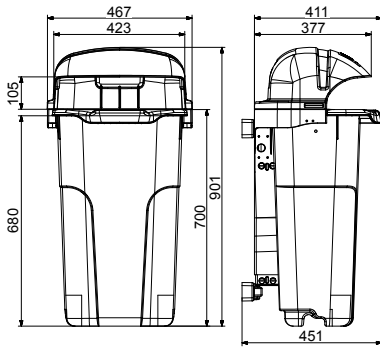

CONTAINER DE SORTARE